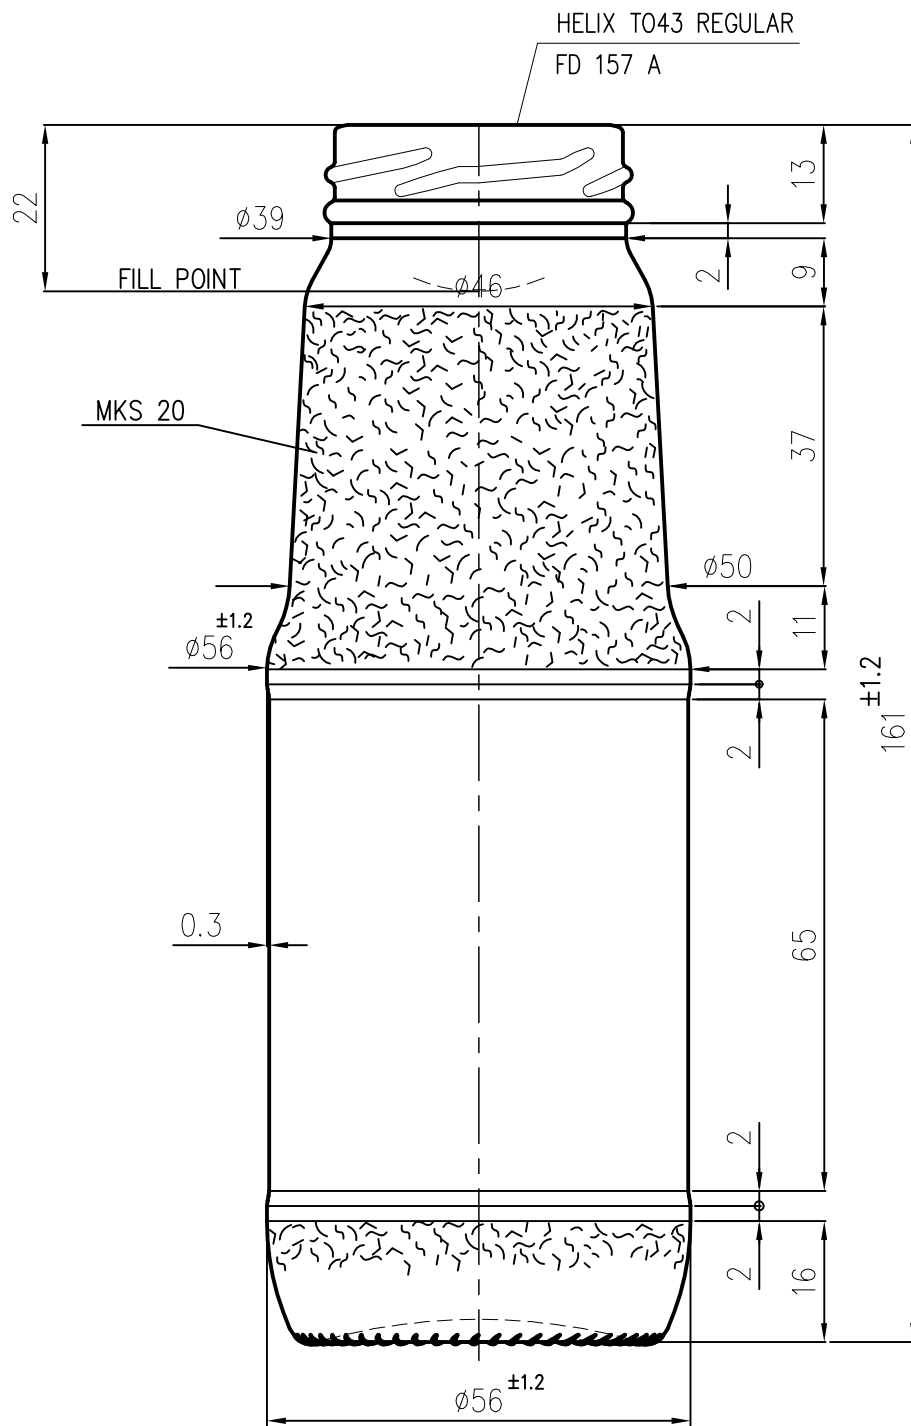

BREEZE

0.250

KMC
G L A S S

⊗ Breeze 0.250

⊗ Weight - 155 g

⊗ Filling CAP - 250 ml

⊗ Color - Flint

⊗ Diameter - 56